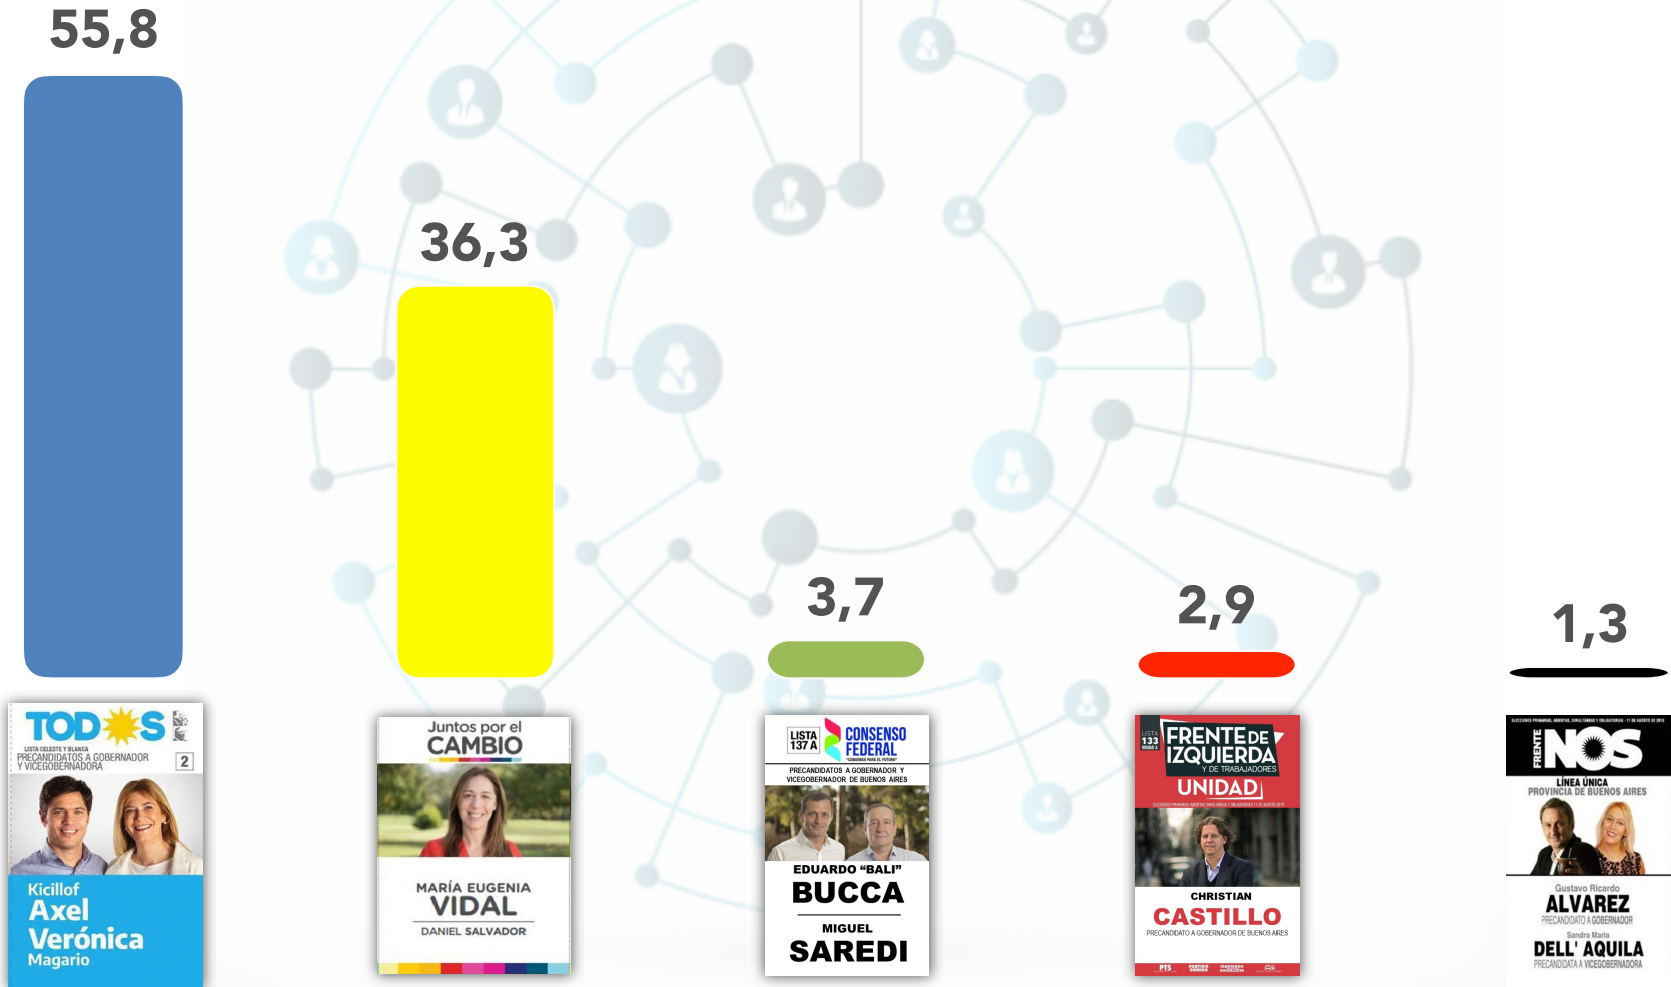

ELECCIÓN GOBERNADOR/A PROVINCIA DE BUENOS AIRES

* Porcentaje sobre el total de encuestados.

PROYECCIÓN
MANAGEMENT & CONSULTORÍA

/proyeccionmyc

@Proyeccionmyc

proyeccionmyc@gmail.com

Tel.: 15 3215-3284

FICHA TÉCNICA